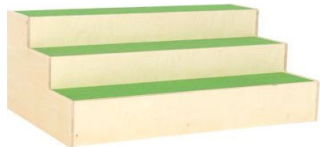

STEAM LAB - Zone A (Kunst) - Kunst
WIZ-SZK-MB-0046

Art. Nr.	Name	Beschreibung	Menge
126567	Stufenpodest, gerade	<ul style="list-style-type: none">• aus Holz• mit rutschfestem tretford-Teppichboden (Farbe 569 Moos)• mit Bodenschonern aus Gummi <ul style="list-style-type: none">• Masse: B 120 x T 75 x H 50,5 cm• Stufen, Tiefe: je 25 cm; Höhe: 20 / 15 / 15 cm	1

318018	Hocker Genito, Höhenverstellbar, Sitzhöhe 38 - 48 cm, schwarz	<ul style="list-style-type: none"> • in diversen Farben • höhenverstellbar von 38 - 48 cm • Farbe: schwarz • weich beschichtete Rollen, bestens für Hartböden geeignet 	10
			
101862	Bodenkissen, rund, 5er-Set, dunkelgrau	<ul style="list-style-type: none"> • aus pflegeleichtem Kunstleder; Schaumstofffüllung • Durchmesser: 35 cm • Höhe: 3 cm • passender Ständer zur Aufbewahrung für 10 Kissen (100174) separat bestellbar 	4
			
101874	Bodenkissen, rund, 5er-Set, grau	<ul style="list-style-type: none"> • aus pflegeleichtem Kunstleder; Schaumstofffüllung • Durchmesser: 35 cm • Höhe: 3 cm • passender Ständer zur Aufbewahrung für 10 Kissen (100174) separat bestellbar 	4
